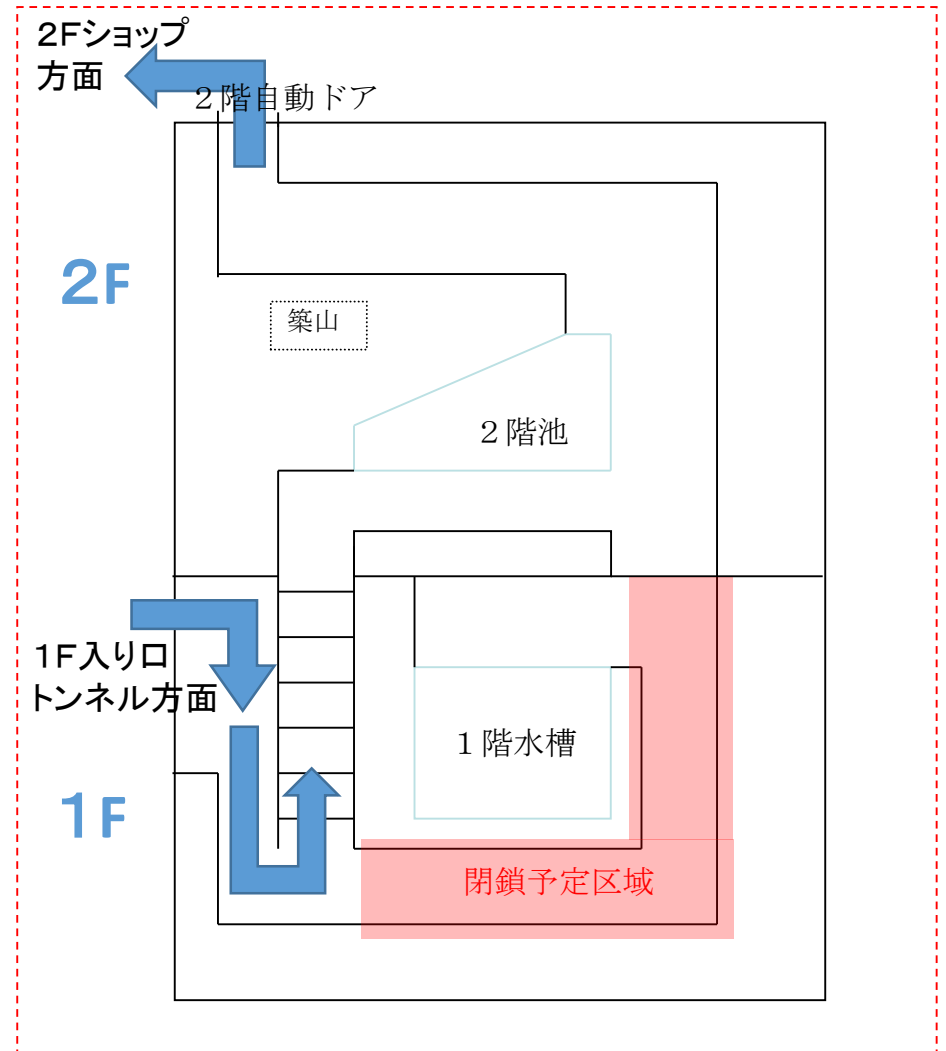

だい おん しつ  
**大温室**

いちぶ へいさ あんない  
**一部閉鎖のご案内**

だいおんしつ かい いちぶ かん ぜつめつ  
大温室1階の一部区間において絶滅  
の恐れのあるチョウ「ツシマウラボシシ  
ジミ」の生息域外保全の取り組みを行っ  
ています。そのため、1階の一部通路を  
閉鎖しております。ご不便をおかけいた  
しますが、ご理解の上、ご協力をお願い  
いたします。

へいさきかん  
○閉鎖期間○

**4月18日～4月28日までの平日**

※閉鎖期間は生体の状態により変更になる場合がございます。

<大温室閉鎖予定区域略図>

期間中  
閉鎖する区間