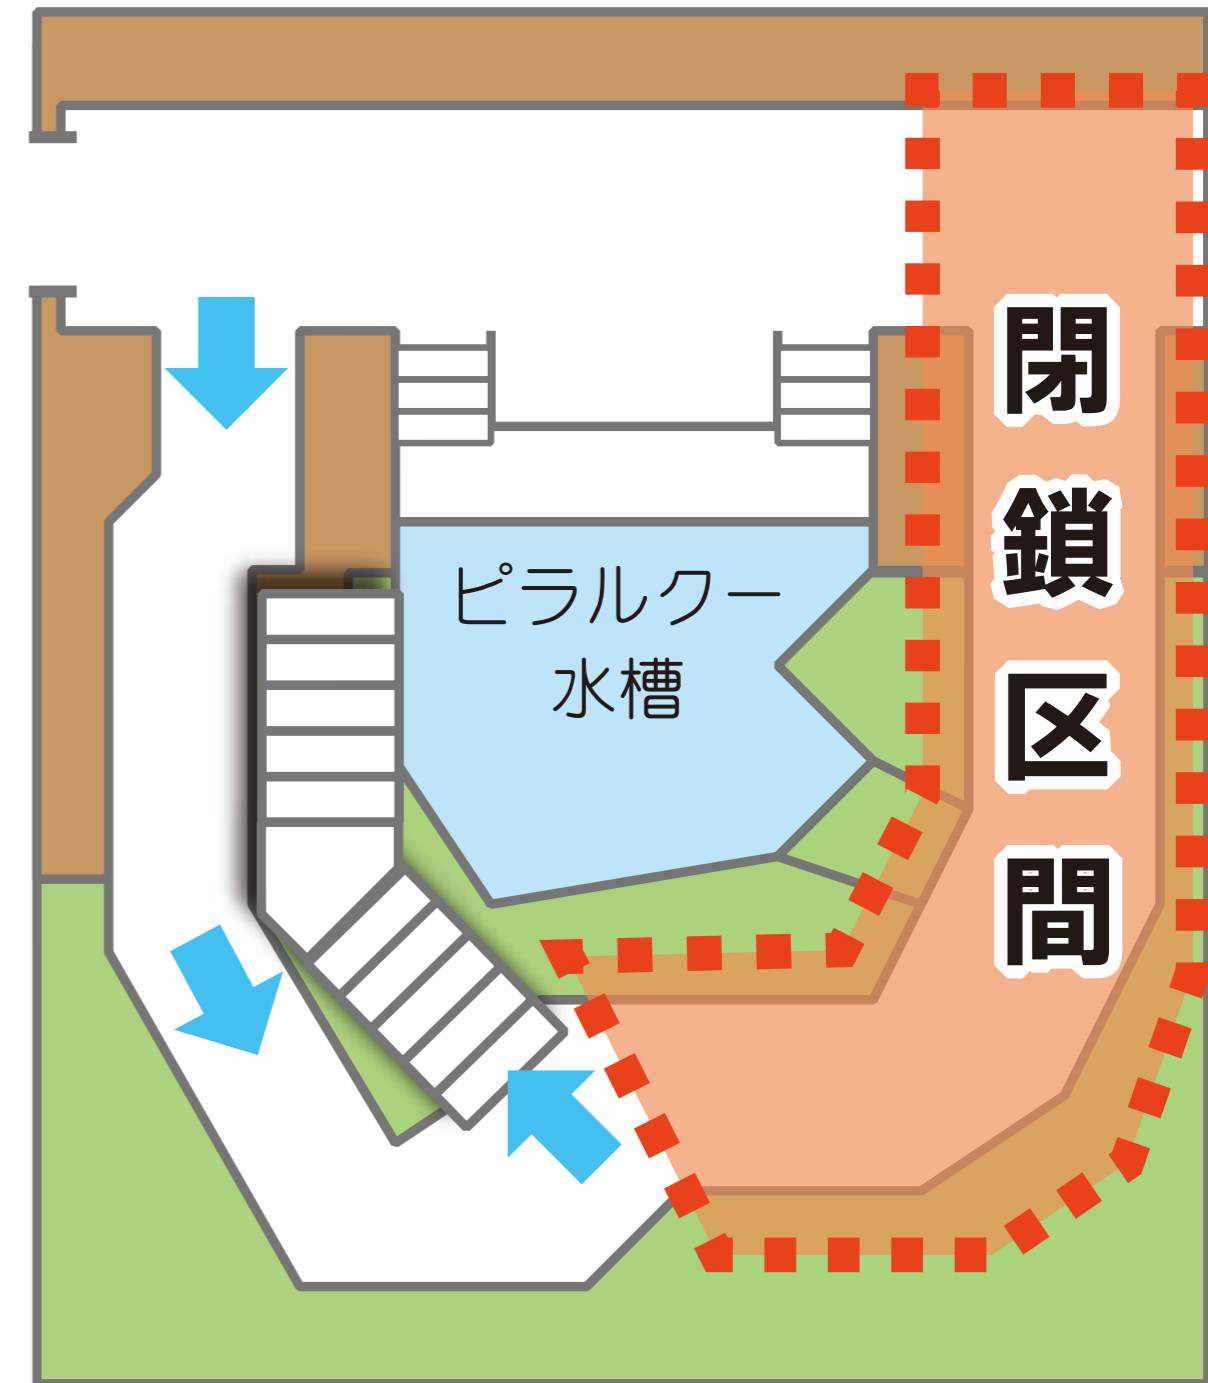

だいおんしつ いちぶふうさ し

大温室一部封鎖のお知らせ

きしょう
希少なチョウ「ツシマウラボシシジミ」
はんしょく だいおんしつ いちぶ
の繁殖のため、ただいま大温室の一部を
ふうさ
封鎖させていただきます。
りかい きょうりょく ねが
ご理解ご協力お願いいたします。

封鎖期間

4月17日（火）～20日（金）

4月23日（火）～27日（金）

※大温室の階段で2Fへ行く際は、トンネル側の通路をご利用ください。