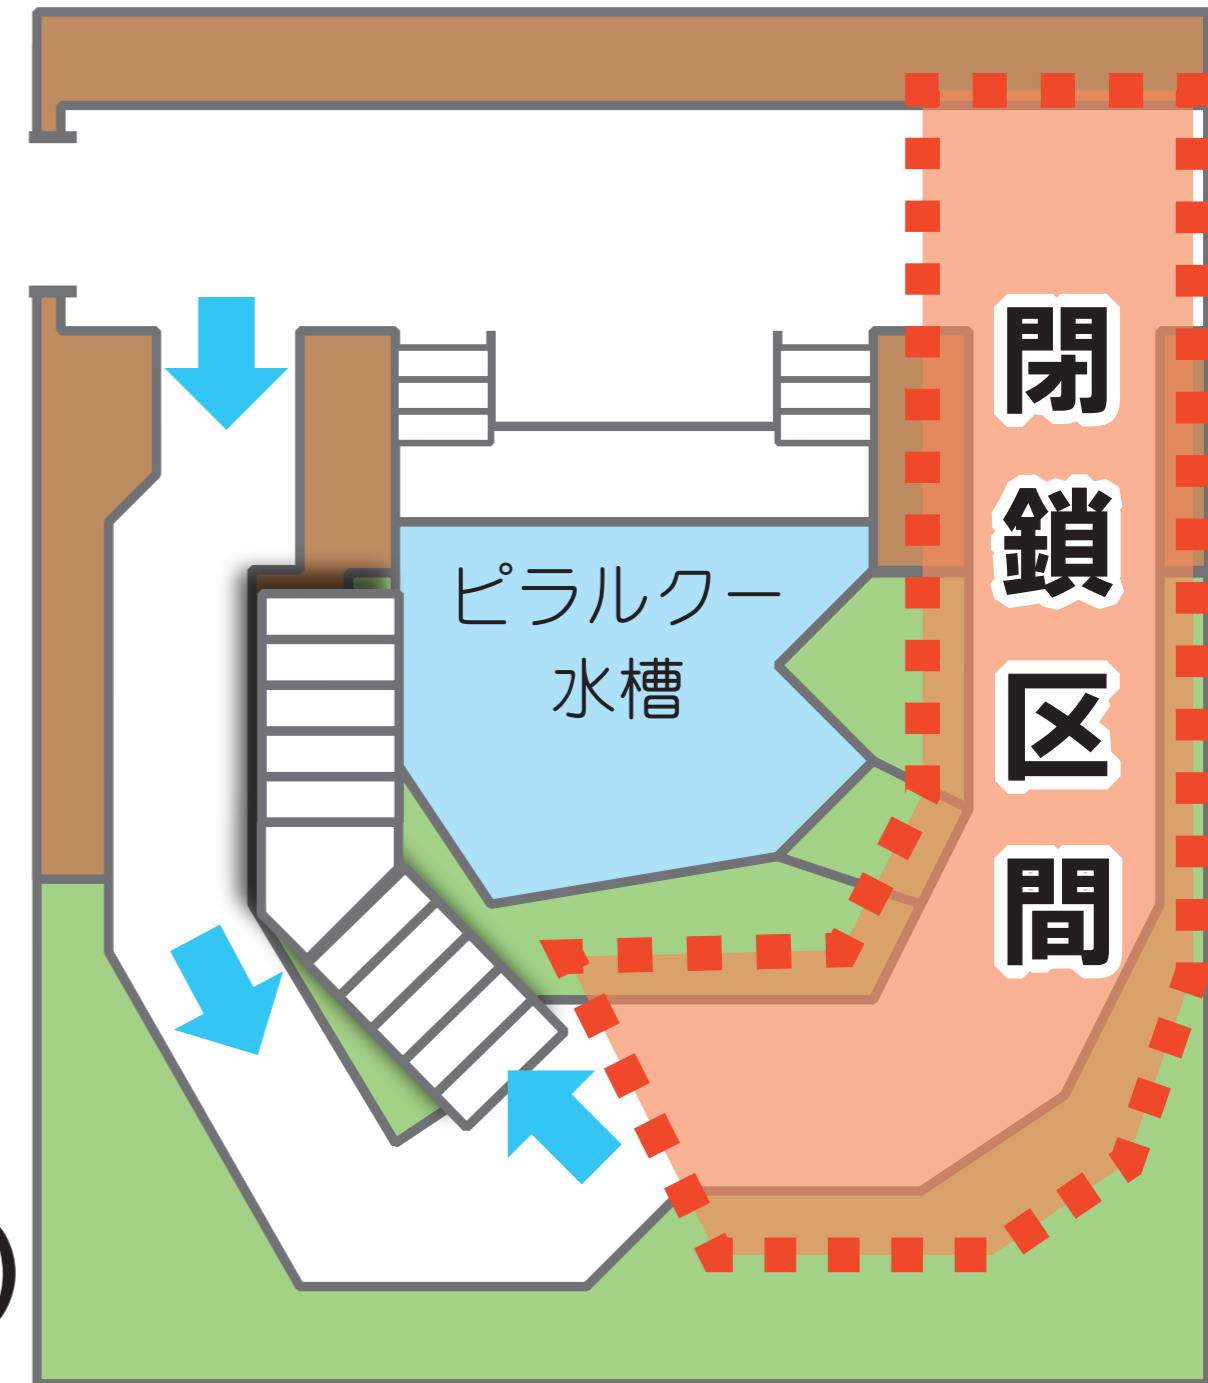

だいおんしつ いちぶふうさ し

大温室一部封鎖のお知らせ

きしょう
希少なチョウ「ツシマウラボシシジミ」
はんしょく だいおんしつ いちぶ ふうさ
の繁殖のため、大温室の一部を封鎖させて
いただきます。

りかい きょうりよく ねが
ご理解ご協力お願いいたします。

封鎖期間

~~6月23日(火)～26日(金)~~

6月30日(火)～7月3日(金)

※大温室の階段で2Fへ行く際は、トンネル側の通路をご利用ください。